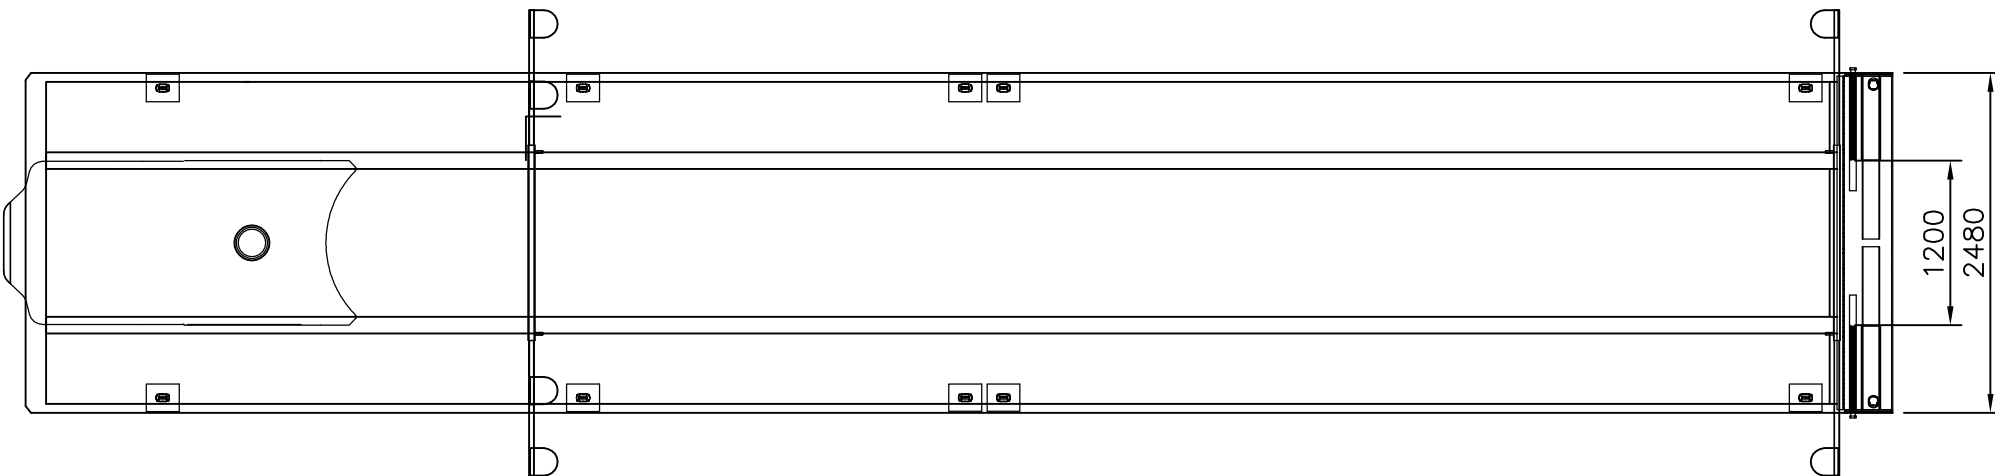

IN.MOD.3		
IN.MOD.2		
IN.MOD.1		
OBSERV.1:		OBSERV.2:
PCG C155 3E RS SN 13620X2480 LCL XL 2HUS MES 8ENG		COD.ARTICULO: _____ COD.PLANO: PAC00000XXXX COD.PROYECTO: 77849
MATERIAL:	S/ESP:	ESCALA: 1:55
TRAT/PINT:	S/ESP:	
		VERSION: 0