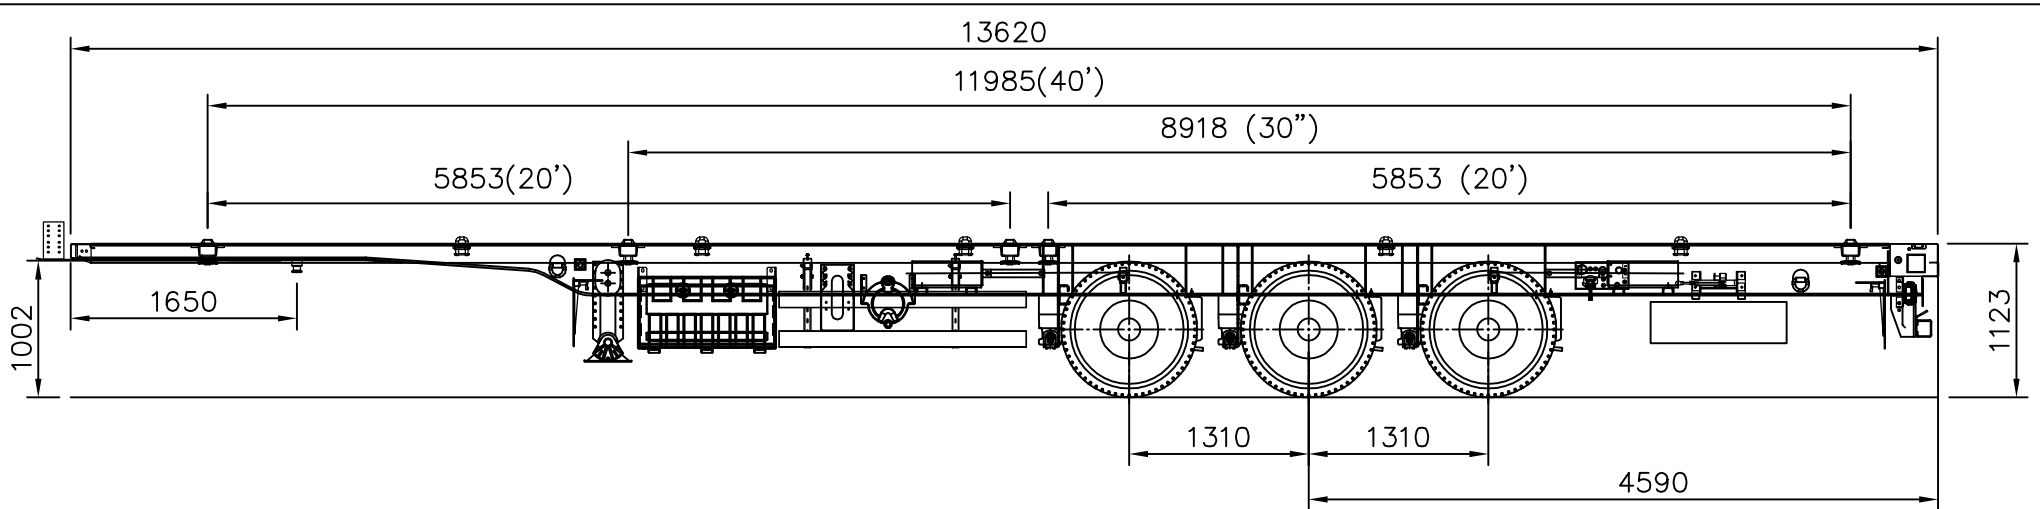

IN.MOD.3		
IN.MOD.2		
IN.MOD.1		
OBSERV.1:		OBSERV.2:
PCG C155 3E RS SN 13620X2480 LCL XL 2HUS MES 8ENG		COD.ARTICULO: _____ COD.PLANO: PAC00000XXXX COD.PROYECTO: 77849
MATERIAL:	S/ESP:	ESCALA: 1:55
TRAT/PINT:	S/ESP:	
		VERSION: 0