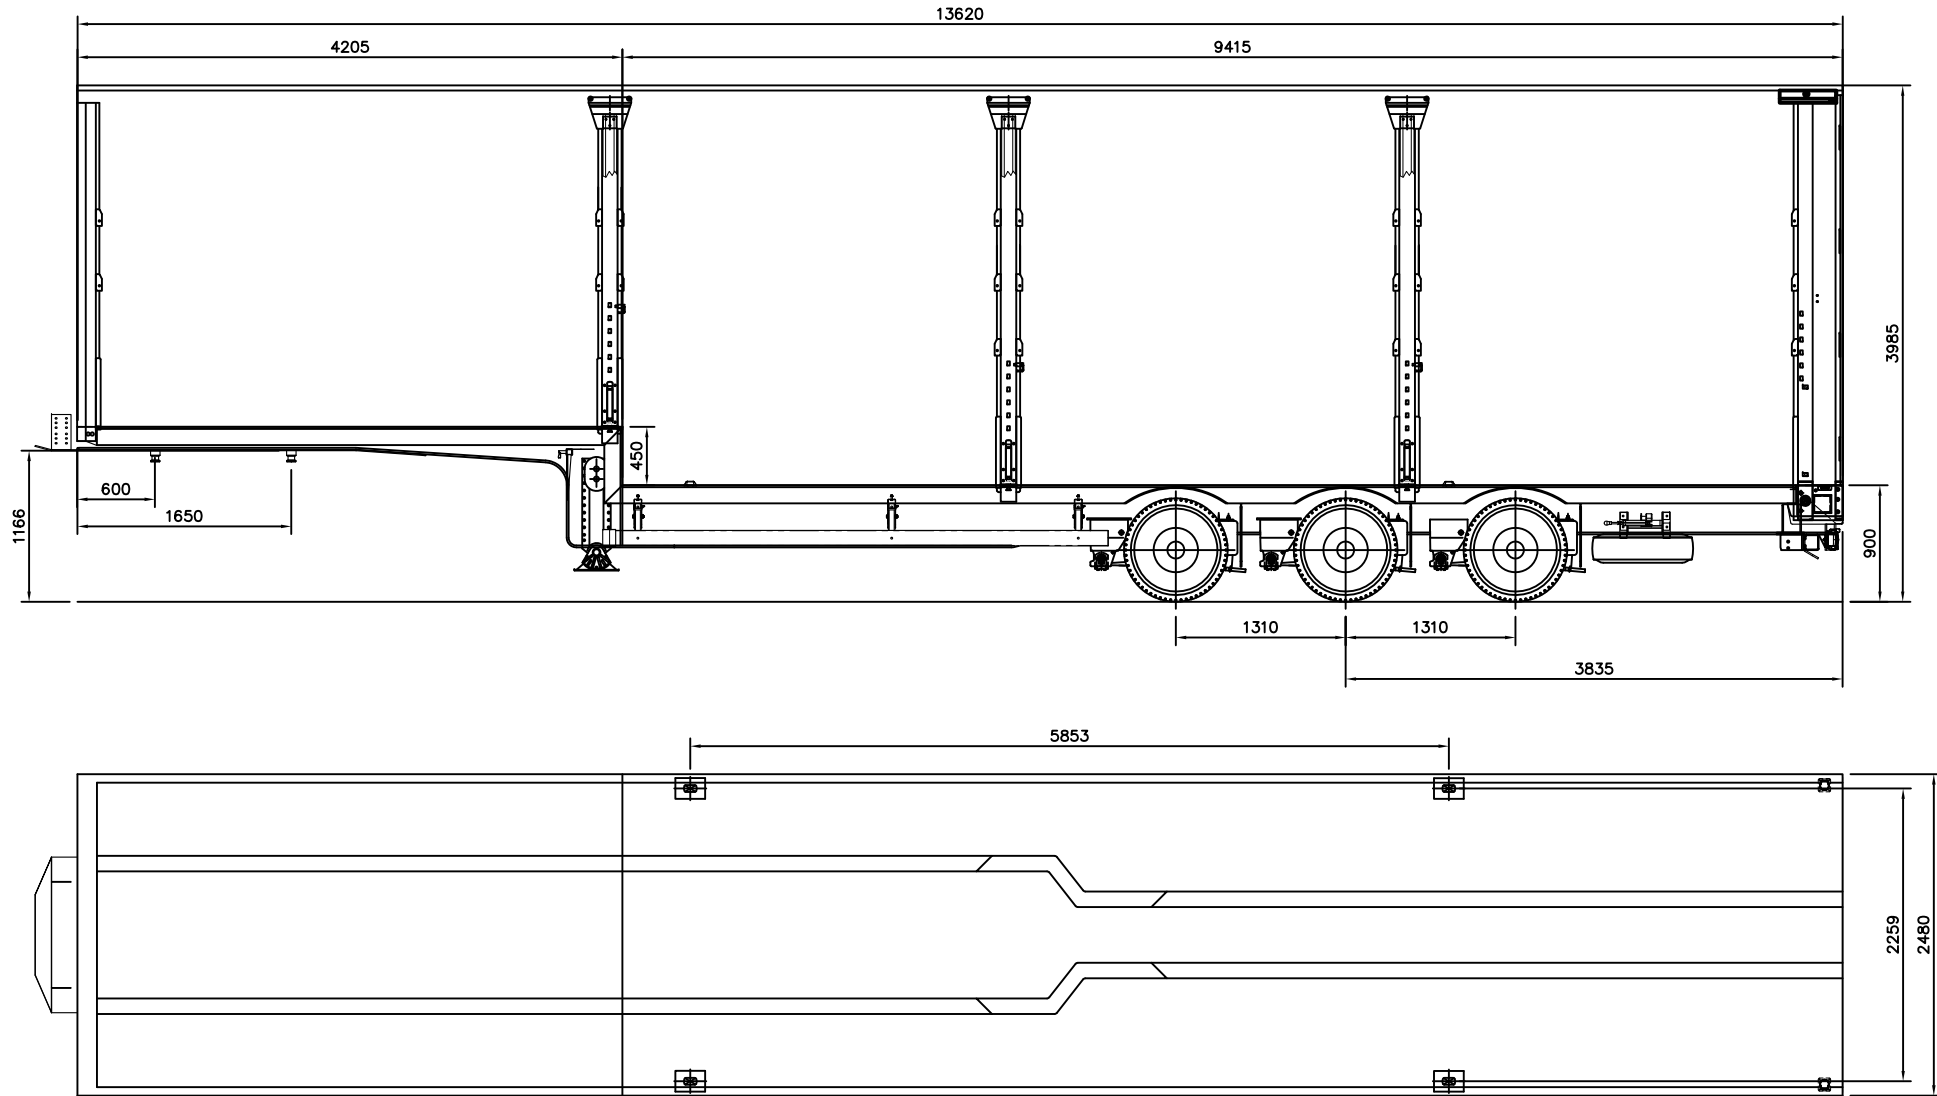

IN.MOD.3			
IN.MOD.2			
IN.MOD.1			
OBSERV.1:		OBSERV.2:	
78.067		COD.ARTICULO	VERSION
		COD.PLANO	VERSION
MATERIAL:	S/ESP:	ESCALA:	
TRAT/PINT:	S/ESP:	COD.PROYECTO