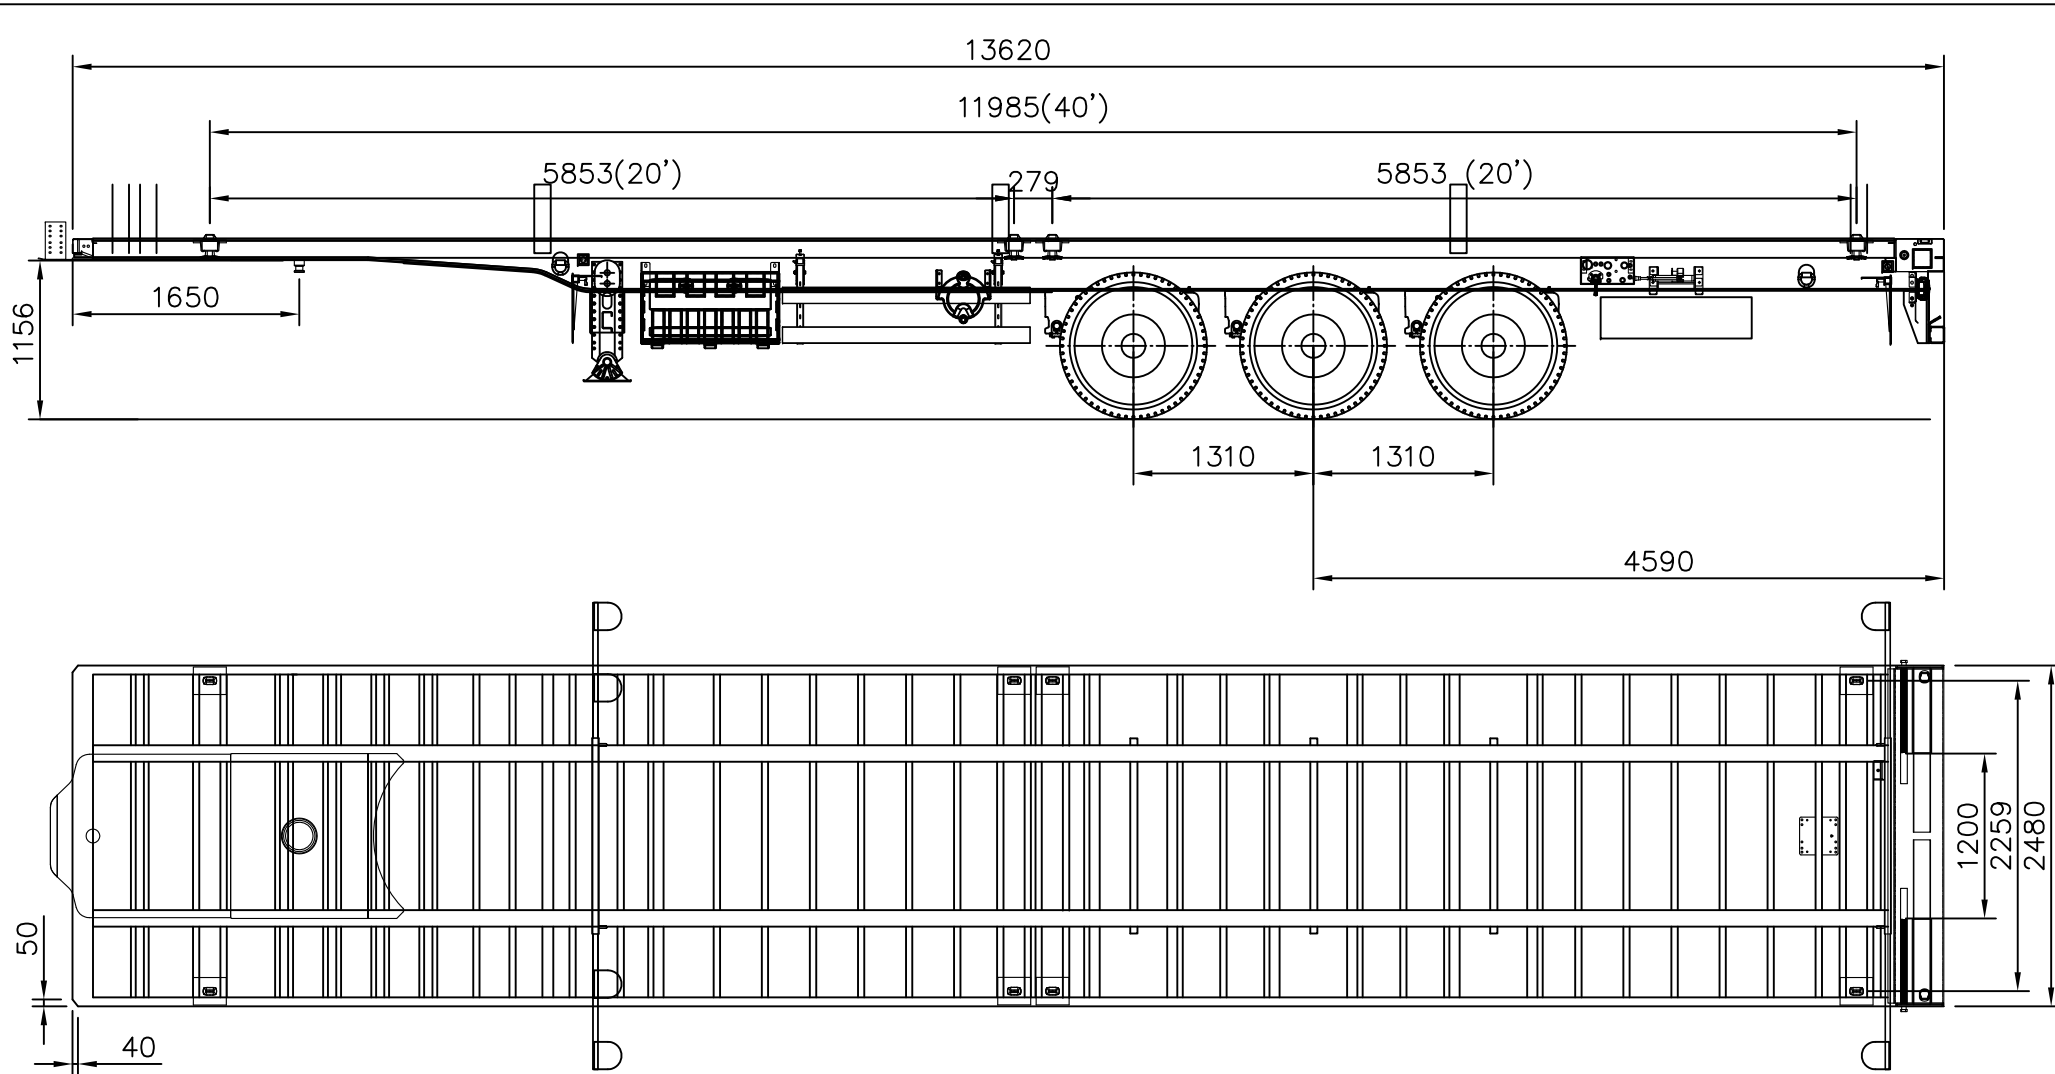

IN.MOD.3		
IN.MOD.2		
IN.MOD.1		
OBSERV.1:	OBSERV.2:	
PCG C155 3E RS SN 13620X2480 LCL XL 2HUS MES 8ENG		COD. ARTICULO PAC000002471
MATERIAL:		VERSION 0
TRAT/PINT:		COD. PLANO 77601
S/ESP:	ESCALA: 1:55	COD. PROYECTO 77601